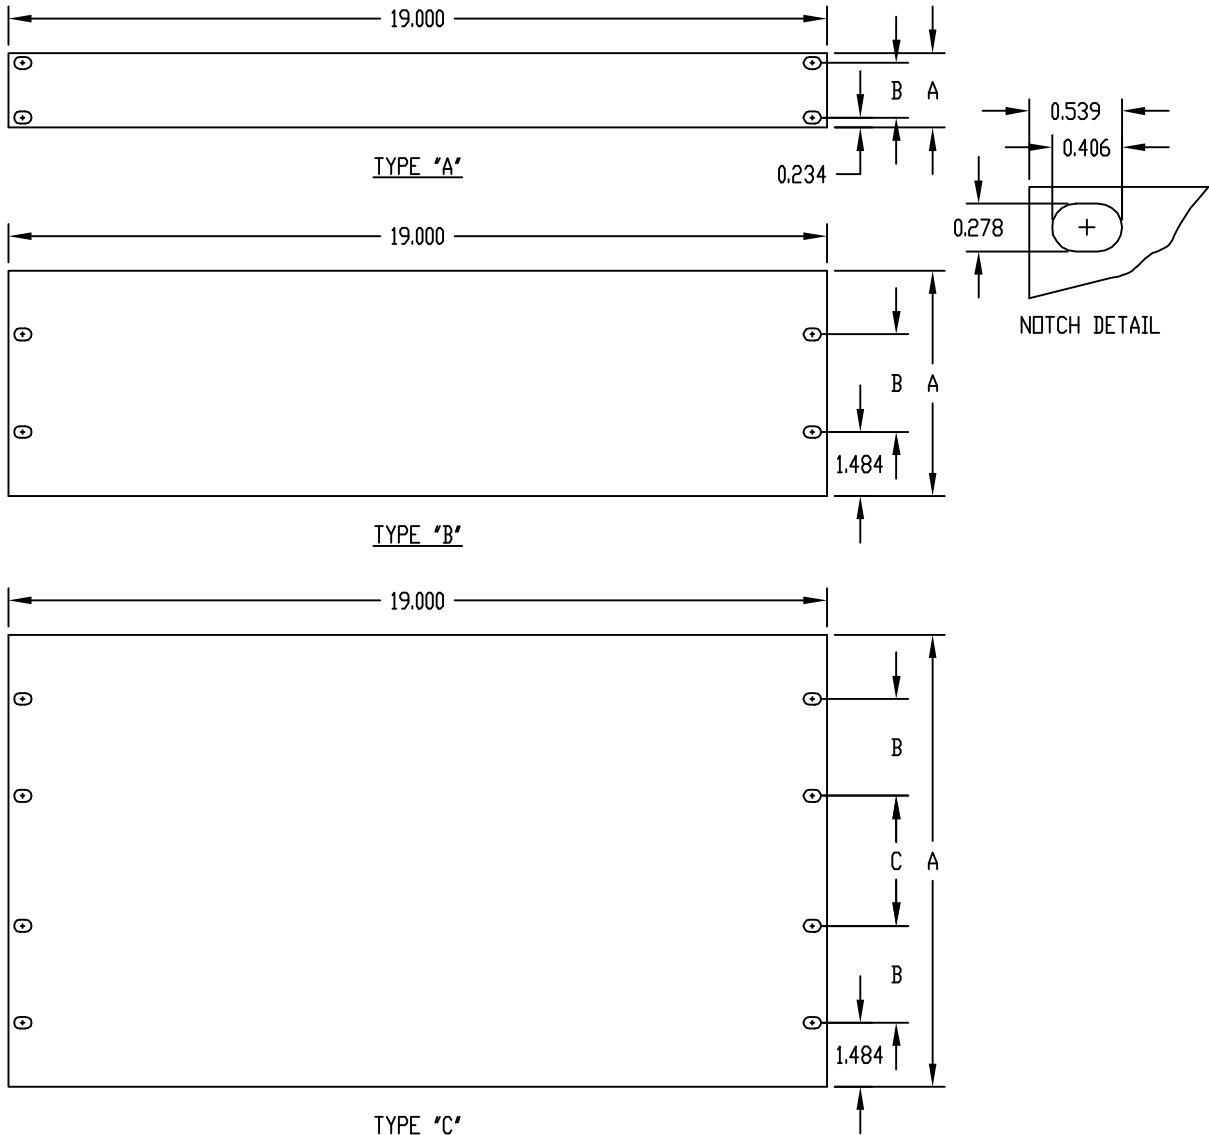

PART NAME

RELAY RACK PANELS

PART No.

PA-1131 THRU PA-1142 / PA-2401 THRU PA-2412  
SFA-3161 THRU SFA-3172

**'PA' SERIES:**

MATERIAL: 0.125 ALUMINUM  
FINISH: METALLIC GRAY  
WHITE TEXTURED

**'SFA' SERIES:**

MATERIAL: 0.187 ALUMINUM  
ONE SIDE TAPED  
FINISH: NATURAL

● 6061-T6 ALUMINUM ALLOY (PA-1131 TO PA-1142)

▲ PANELS ARE 24' WIDE (PA-2401 THRU PA-2412)

PA SERIES		SFA SERIES	TYPE	A	B	C
● PA-1131	▲ PA-2401	SFA-3161	A	1.750	1.250	-
● PA-1132	▲ PA-2402	SFA-3162	A	3.500	3.000	-
● PA-1133	▲ PA-2403	SFA-3163	B	5.250	2.250	-
● PA-1134	▲ PA-2404	SFA-3164	B	7.000	4.000	-
● PA-1135	▲ PA-2405	SFA-3165	B	8.750	5.750	-
● PA-1136	▲ PA-2406	SFA-3166	C	10.500	2.250	3.000
● PA-1137	▲ PA-2407	SFA-3167	C	12.250	3.500	2.250
● PA-1138	▲ PA-2408	SFA-3168	C	14.000	4.000	3.000
● PA-1139	▲ PA-2409	SFA-3169	C	15.750	4.000	4.750
● PA-1140	▲ PA-2410	SFA-3170	C	17.500	4.000	6.500
● PA-1141	▲ PA-2411	SFA-3171	C	19.250	5.250	5.750
● PA-1142	▲ PA-2412	SFA-3172	C	21.000	5.250	7.500