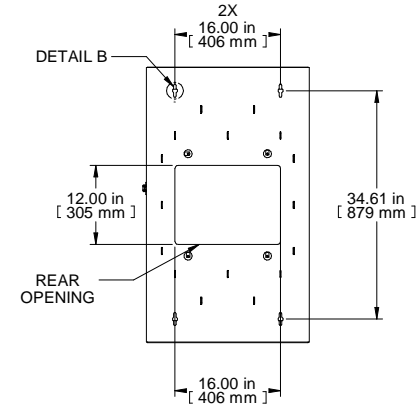

ISOMETRIC

Item Number	Title	Quantity
1	HWM - REAR MOUNT ASSY	1
2	HWM - CENTRE SECTION	1
3	HWM - VENTED DOOR ASSY	1
4	19" TAPPED PANEL RAILS (PAIR)	1

PART NUMBERS	
HWM2420U20BK	PAINTED BLACK SAND TEXTURED
	VENTED FRONT DOOR

**NOTES**  
See Hammond Website for Additional Accessories

**Français**  
Pour tous les détails sur nos produits, svp veuillez consulter notre site [www.hammondmgf.com](http://www.hammondmgf.com).  
Data subject to change without notice. Isometric drawing not to scale.  
Les données sont sujettes à changement sans préavis.