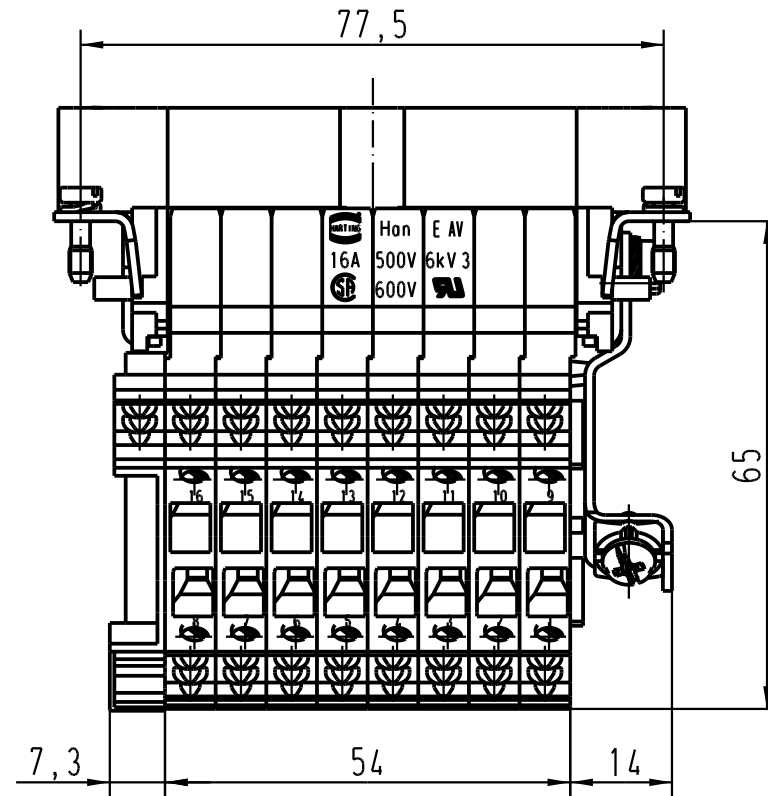

5

4

3

2

1

D

C

B

A

1) Aufnahme für Bezeichnungsschilder (max. 6-stellig)
slots for designation strips (max. 6 digits)

 All Dimensions in mm Original Size DIN A 4			Techn. Character.			Nicht tolerierte Masse/ Free size tolerances			
				Dat.	Name	Massstab/ Scale			
			Detail.	17.03.93	WILD.	1:1			
			Insp.		HERB.				
			Stand.						
410278	05.01.05	DY	HARTING Electric GmbH & Co. KG			HAN 16 E-AV-M-SK Anschlussverteiler links <i>terminal block connector left</i>			
Mod.	Dat.	Name	D-32339 Espelkamp						TB 09 33 016 4626
						Sub.			Blatt/ page