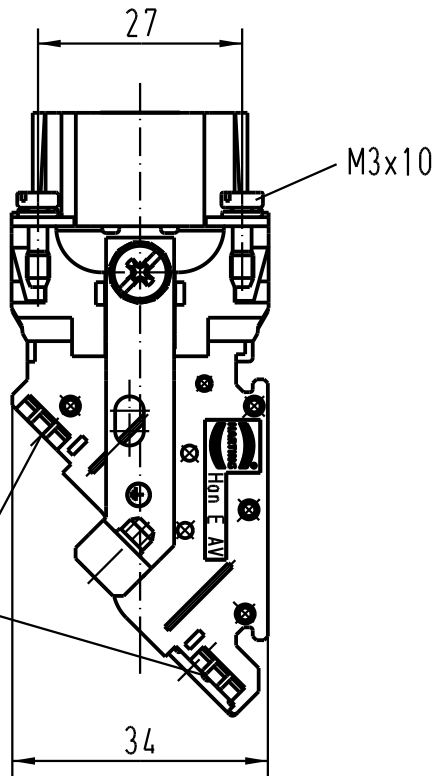

5

4

3

2

1

D

C

B

A

1) Aufnahme für Bezeichnungsschilder (max. 6-stellig)
slots for designation strips (max. 6 digits)

 All Dimensions in mm Original Size DIN A 4			Techn. Character.			Nicht tolerierte Masse/ Free size tolerances			
				Dat.	Name	Massstab/ Scale			
			Detail.	17.03.93	WILD.	1:1			
			Insp.		HERB.				
			Stand.						
410278	05.01.05	DY	HARTING Electric GmbH & Co. KG			HAN 16 E-AV-M-SK Anschlussverteiler links <i>terminal block connector left</i>			
Mod.	Dat.	Name	D-32339 Espelkamp						TB 09 33 016 4626
						Sub.			Blatt/ page