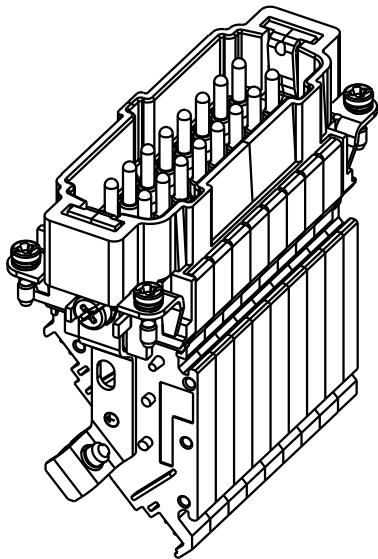

5

4

3

2

1

D

C

B

A

1) Aufnahme für Bezeichnungsschilder (max. 6-stellig)
slots for designation strips (max. 6 digits)

 All Dimensions in mm Original Size DIN A 4			Techn. Character.			Nicht tolerierte Masse/ Free size tolerances			
				Dat.	Name	Massstab/ Scale			
			Detail.	17.03.93	WILD.	1:1			
			Insp.		HERB.				
			Stand.						
410278	05.01.05	DY	HARTING Electric GmbH & Co. KG			HAN 16 E-AV-M-SK Anschlussverteiler links <i>terminal block connector left</i>			
Mod.	Dat.	Name	D-32339 Espelkamp						TB 09 33 016 4626
						Sub.			Blatt/ page