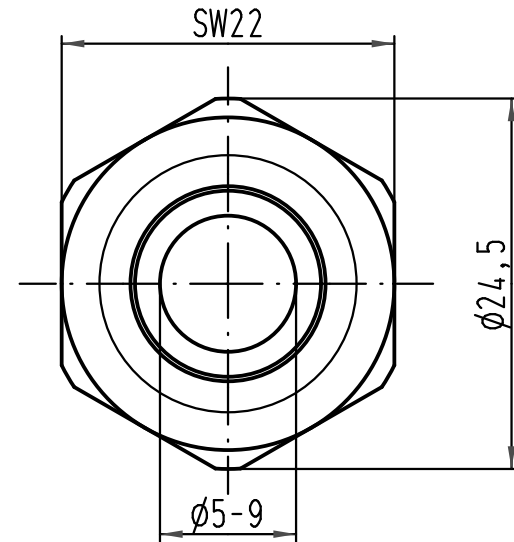

1 2 3 4 5 6

A

B

C

D

All Dimensions in mm Original Size DIN A 4		Techn. Character.			Nicht tolerierte Maßel/Free size tolerances	
			Dat.	Name	Maßstab/Scale 2:1	Kabelverschraubung Metall M20x1,5 <i>cabl e gland metal</i>
			Detail.	11.05.10 Go		
			Insp.	Sch		
			Stand.			
A			HARTING Electric GmbH & Co. KG			TB 19 00 000 5080
Mod.	Dat.	Name	D-32339 Espelkamp			