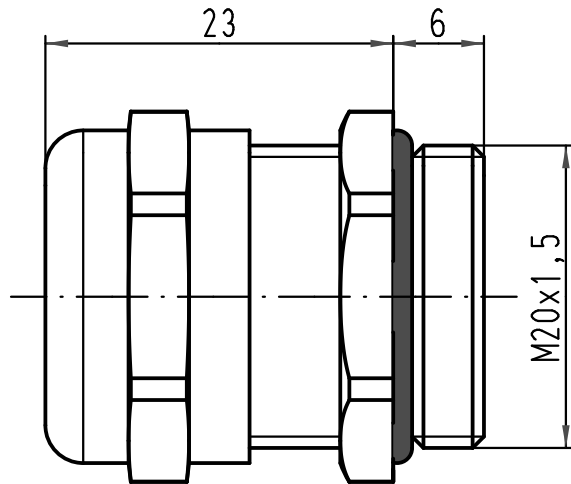

1 2 3 4 5 6

A

B

C

D

All Dimensions in mm Original Size DIN A 4		Techn. Character.			Nicht tolerierte Maßel/Free size tolerances	
			Dat.	Name	Maßstab/Scale 2:1	Kabelverschraubung Metall M20x1,5 <i>cabl e gland metal</i>
			Detail.	11.05.10 Go		
			Insp.	Sch		
			Stand.			
A			HARTING Electric GmbH & Co. KG			TB 19 00 000 5080
Mod.	Dat.	Name	D-32339 Espelkamp			