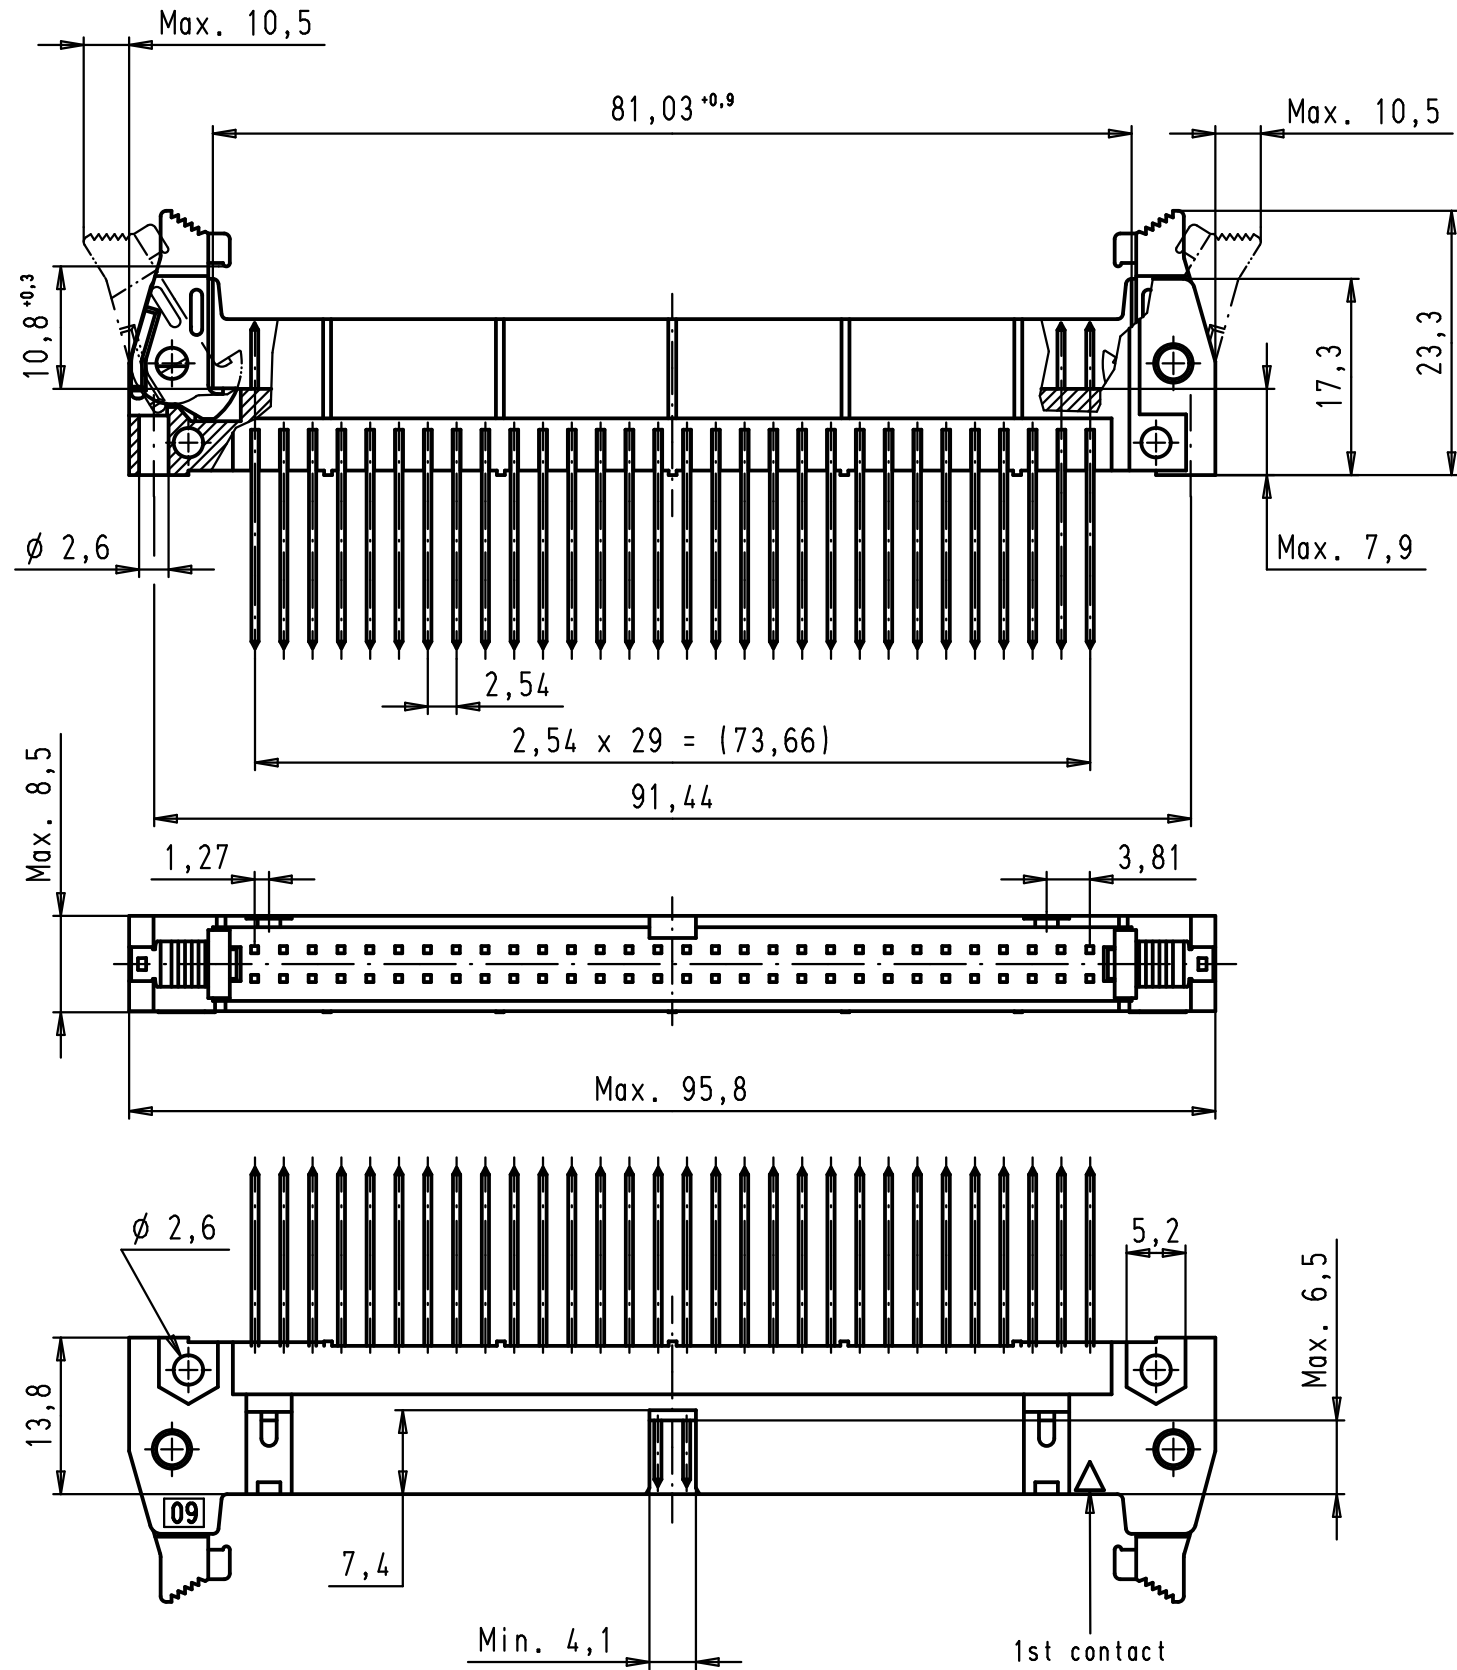

Alle Rechte vorbehalten. All rights reserved

09 18 560 7917	3
09 18 560 6917	2
09 18 560 5917	0,76 $\mu\text{m Au}$
Part number	Performance level

				Det.	Name	 All Dim. in mm Orig. Size DIN A 3	SEK 18 Male Connector Standard 60 poles Straight wrap posts Short locking levers	Maßstab/ Scale 1,5:1
			Detail.	19/09/02	CV			
			Insp.					
			Stand.					
34883	12/02/08	SH	HARTING EURL F-95972 Paris				TB 09 18 560 X917	Blatt/ Page 1 / 1
31092	19/09/02	CV	Mod.	Det.	Name			