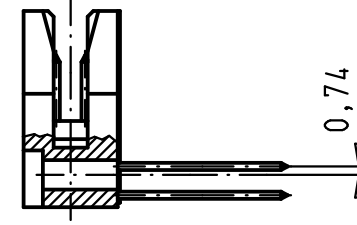

Alle Rechte vorbehalten/ All rights reserved

09 18 516 7926	3
09 18 516 6926	2
09 18 516 5926	0,76 μm Au
Part number	Performance level

				Det.	Name	 All Dim. in mm Orig. Size DIN A 3	SEK 18 Male Connector Standard 16 poles Angled wrap posts Without locking levers	Maßstab/ Scale  1,5:1
			Detail.	19/09/02	CV			
			Insp.					
			Stand.					
34890	13/06/08	PK	HARTING EURL			TB 09 18 516 X926	Blatt/ Page 1 / 1	
31092	19/09/02	CV	F-95972 Paris					
Mod.	Det.	Name						