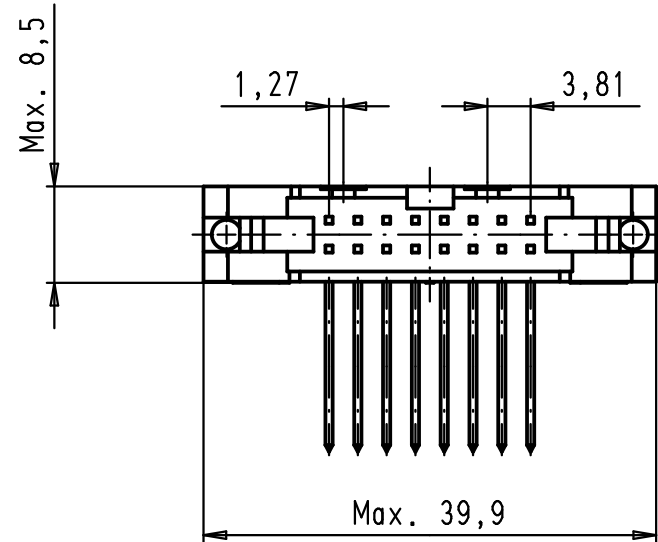

Alle Rechte vorbehalten/ All rights reserved

09 18 516 7926	3
09 18 516 6926	2
09 18 516 5926	0,76 μm Au
Part number	Performance level

				Det.	Name	 All Dim. in mm Orig. Size DIN A 3	SEK 18 Male Connector Standard 16 poles Angled wrap posts Without locking levers	Maßstab/ Scale  1,5:1
			Detail.	19/09/02	CV			
			Insp.					
			Stand.					
34890	13/06/08	PK	HARTING EURL			TB 09 18 516 X926	Blatt/ Page 1 / 1	
31092	19/09/02	CV	F-95972 Paris					
Mod.	Det.	Name						