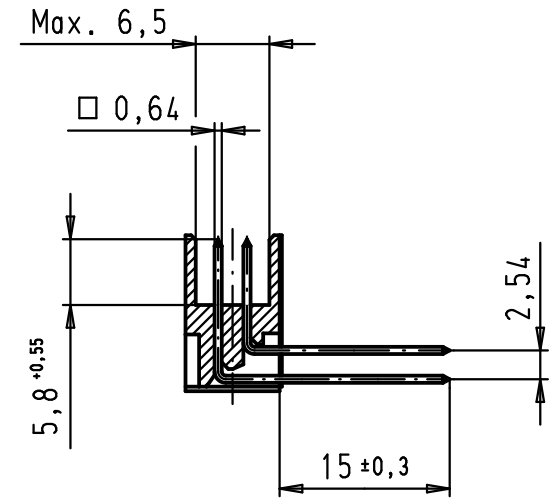

Alle Rechte vorbehalten/ All rights reserved

09 18 516 7926	3
09 18 516 6926	2
09 18 516 5926	0,76 μm Au
Part number	Performance level

				Det.	Name	 All Dim. in mm Orig. Size DIN A 3	SEK 18 Male Connector Standard 16 poles Angled wrap posts Without locking levers	Maßstab/ Scale  1,5:1
			Detail.	19/09/02	CV			
			Insp.					
			Stand.					
34890	13/06/08	PK	HARTING EURL			TB 09 18 516 X926	Blatt/ Page 1 / 1	
31092	19/09/02	CV	F-95972 Paris					
Mod.	Det.	Name						