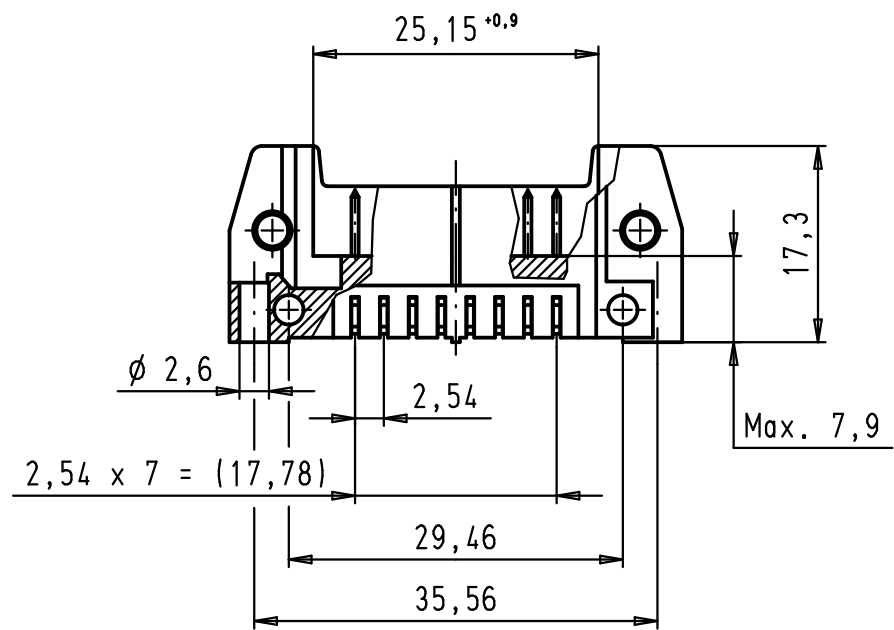

Alle Rechte vorbehalten/ All rights reserved

09 18 516 7926	3
09 18 516 6926	2
09 18 516 5926	0,76 μm Au
Part number	Performance level

				Det.	Name	 All Dim. in mm Orig. Size DIN A 3	SEK 18 Male Connector Standard 16 poles Angled wrap posts Without locking levers	Maßstab/ Scale  1,5:1
			Detail.	19/09/02	CV			
			Insp.					
			Stand.					
34890	13/06/08	PK	HARTING EURL			TB 09 18 516 X926	Blatt/ Page 1 / 1	
31092	19/09/02	CV	F-95972 Paris					
Mod.	Det.	Name						