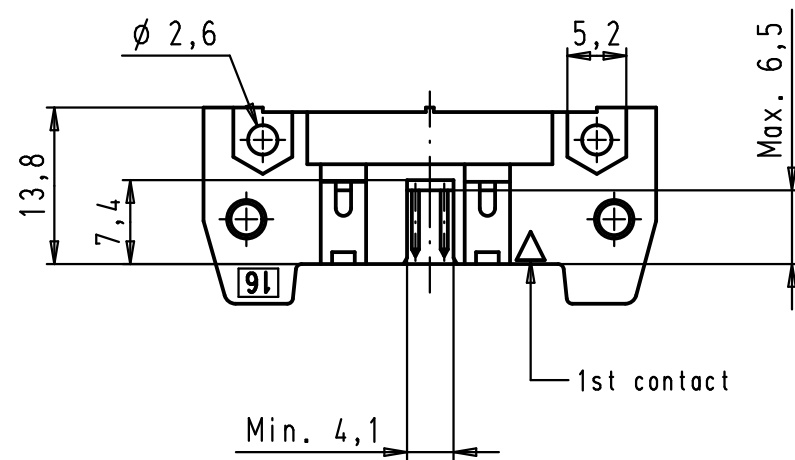

Alle Rechte vorbehalten/ All rights reserved

09 18 516 7926	3
09 18 516 6926	2
09 18 516 5926	0,76 μm Au
Part number	Performance level

				Det.	Name	 All Dim. in mm Orig. Size DIN A 3	SEK 18 Male Connector Standard 16 poles Angled wrap posts Without locking levers	Maßstab/ Scale  1,5:1
			Detail.	19/09/02	CV			
			Insp.					
			Stand.					
34890	13/06/08	PK	HARTING EURL			TB 09 18 516 X926	Blatt/ Page 1 / 1	
31092	19/09/02	CV	F-95972 Paris					
Mod.	Det.	Name						