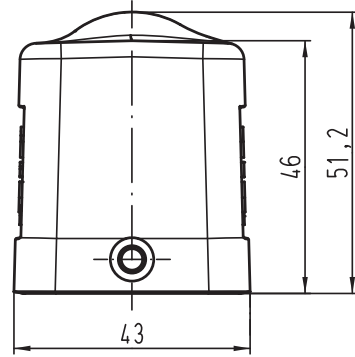

Alle Rechte vorbehalten/ All rights reserved

 All Dimensions in mm Original Size DIN A 4			Techn. Character.			Nicht tolerierte Maß/Free size tolerances				
				Dat.	Name	Maßstab/Scale				
				Detail.	08.06.09	Spr	1:1			
				Insp.		Be				
				Stand.						
B	07.05.12	Ho	HARTING Electric GmbH & Co. KG				Han 6B-gs-16			Blatt/ page
A			D-32339 Espelkamp				Gehäuse ohne Oberfläche hood without coating			
Mod.	Dat.	Name					TB 09 30 406 1541			
							Sub.			