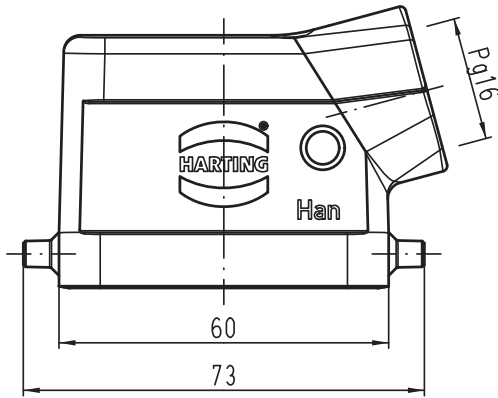

Alle Rechte vorbehalten/ All rights reserved

 All Dimensions in mm Original Size DIN A 4			Techn. Character.			Nicht tolerierte Maß/Free size tolerances				
				Dat.	Name	Maßstab/Scale				
				Detail.	08.06.09	Spr	1:1			
				Insp.		Be				
				Stand.						
B	07.05.12	Ho	HARTING Electric GmbH & Co. KG				Han 6B-gs-16			Blatt/ page
A			D-32339 Espelkamp				Gehäuse ohne Oberfläche hood without coating			
Mod.	Dat.	Name					TB 09 30 406 1541			
							Sub.			