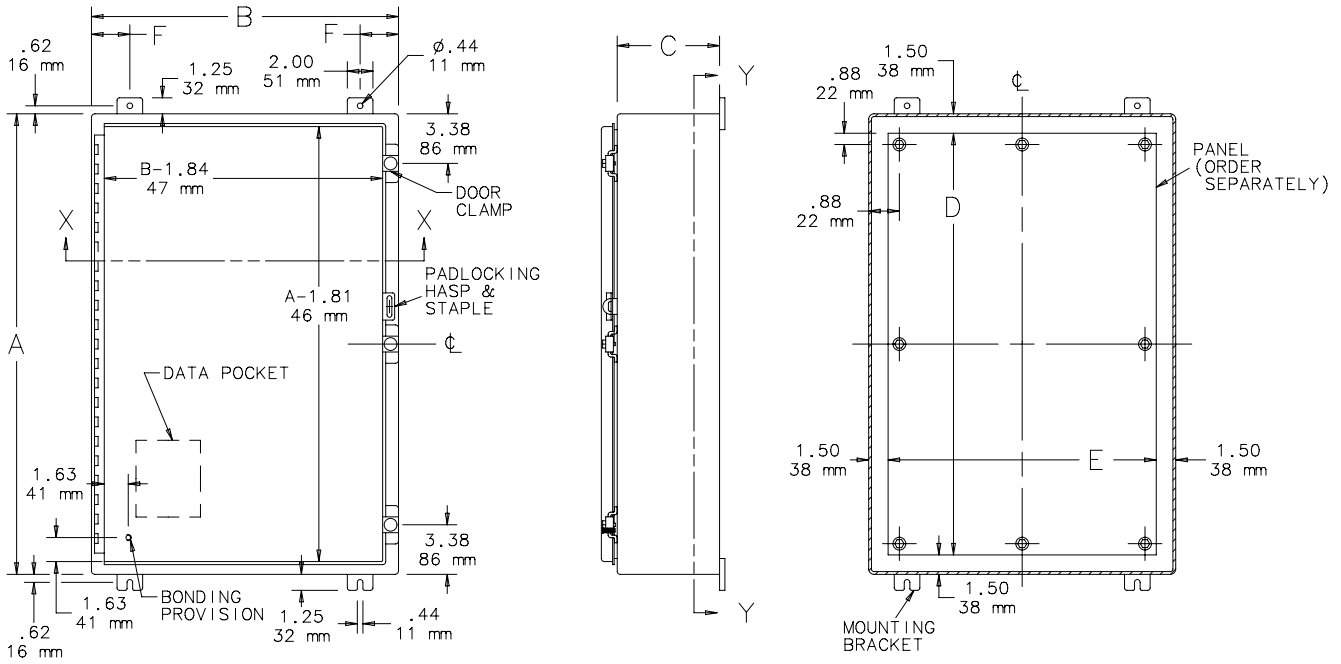

SECTION Y-Y