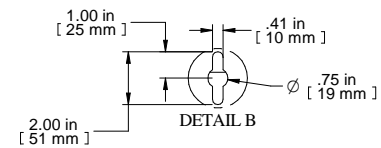

Item Number	Title	Quantity
1	HWM - REAR MOUNT ASSY	1
2	HWM - CENTRE SECTION	1
3	HWM - VENTED DOOR ASSY	1
4	19" TAPPED PANEL RAILS (PAIR)	1

PART NUMBERS
HWM2424U20BK PAINTED BLACK SAND TEXTURED VENTED FRONT DOOR
VENTED FRONT DOOR

NOTES
See Hammond Website for Additional Accessories

Français
Pour tous les détails sur nos produits, svp veuillez consulter notre site www.hammondmfg.com
Data subject to change without notice. Isometric drawing not to scale.
Les données sont sujettes à changement sans préavis.

HAMMOND MANUFACTURING
www.hammondmfg.com
PART NO. HWM2424U20BK