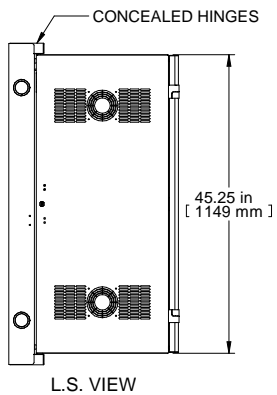

FAN KNOCKOUT PATTERN
 OPTIONAL FANS:
 DNMF100AC115
 DNMF100AC230

Item Number	Title	Quantity
1	HWM - REAR MOUNT ASSY	1
2	HWM - CENTRE SECTION	1
3	HWM - VENTED DOOR ASSY	1
4	19" TAPPED PANEL RAILS (PAIR)	1

PART NUMBERS
 HWM2424U20BK PAINTED BLACK SAND TEXTURED VENTED FRONT DOOR
 VENTED FRONT DOOR

NOTES
 See Hammond Website for Additional Accessories

Français
 Pour tous les détails sur nos produits, svp veuillez consulter notre site www.hammondmfg.com
 Data subject to change without notice. Isometric drawing not to scale.
 Les données sont sujettes à changement sans préavis.