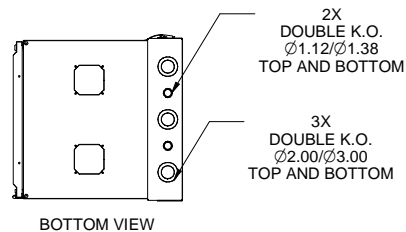

FAN KNOCKOUT PATTERN
 OPTIONAL FANS:
 DNMF100AC115
 DNMF100AC230

Item Number	Title	Quantity
1	HWM - REAR MOUNT ASSY	1
2	HWM - CENTRE SECTION	1
3	HWM - VENTED DOOR ASSY	1
4	19" TAPPED PANEL RAILS (PAIR)	1

PART NUMBERS
 HWM2424U20BK PAINTED BLACK SAND TEXTURED VENTED FRONT DOOR
 VENTED FRONT DOOR

NOTES
 See Hammond Website for Additional Accessories

Français
 Pour tous les détails sur nos produits, svp veuillez consulter notre site www.hammondmfg.com
 Data subject to change without notice. Isometric drawing not to scale.
 Les données sont sujettes à changement sans préavis.