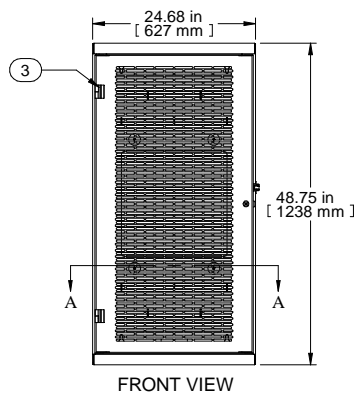

FAN KNOCKOUT PATTERN
 OPTIONAL FANS:
 DNMF100AC115
 DNMF100AC230

Item Number	Title	Quantity
1	HWM - REAR MOUNT ASSY	1
2	HWM - CENTRE SECTION	1
3	HWM - VENTED DOOR ASSY	1
4	19" TAPPED PANEL RAILS (PAIR)	1

PART NUMBERS
 HWM2424U20BK PAINTED BLACK SAND TEXTURED VENTED FRONT DOOR
 VENTED FRONT DOOR

NOTES
 See Hammond Website for Additional Accessories

Français
 Pour tous les détails sur nos produits, svp veuillez consulter notre site www.hammondmfg.com
 Data subject to change without notice. Isometric drawing not to scale.
 Les données sont sujettes à changement sans préavis.