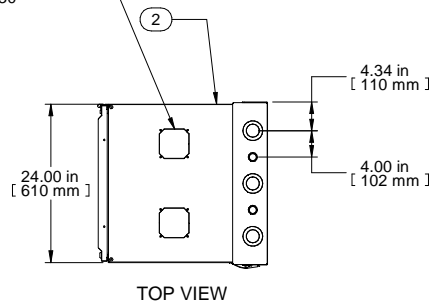

FAN KNOCKOUT PATTERN
 OPTIONAL FANS:
 DNMF100AC115
 DNMF100AC230

Item Number	Title	Quantity
1	HWM - REAR MOUNT ASSY	1
2	HWM - CENTRE SECTION	1
3	HWM - VENTED DOOR ASSY	1
4	19" TAPPED PANEL RAILS (PAIR)	1

PART NUMBERS
 HWM2424U20BK PAINTED BLACK SAND TEXTURED VENTED FRONT DOOR
 VENTED FRONT DOOR

NOTES
 See Hammond Website for Additional Accessories

Français
 Pour tous les détails sur nos produits, svp veuillez consulter notre site www.hammondmfg.com
 Data subject to change without notice. Isometric drawing not to scale.
 Les données sont sujettes à changement sans préavis.