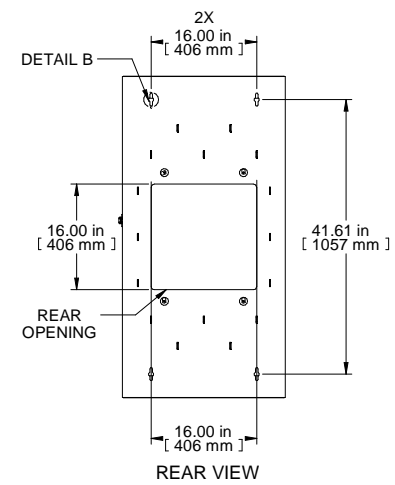

FAN KNOCKOUT PATTERN
 OPTIONAL FANS:
 DNMF100AC115
 DNMF100AC230

Item Number	Title	Quantity
1	HWM - REAR MOUNT ASSY	1
2	HWM - CENTRE SECTION	1
3	HWM - VENTED DOOR ASSY	1
4	19" TAPPED PANEL RAILS (PAIR)	1

PART NUMBERS
 HWM2424U20BK PAINTED BLACK SAND TEXTURED VENTED FRONT DOOR
 VENTED FRONT DOOR

NOTES
 See Hammond Website for Additional Accessories

Français
 Pour tous les détails sur nos produits, svp veuillez consulter notre site www.hammondmfg.com
 Data subject to change without notice. Isometric drawing not to scale.
 Les données sont sujettes à changement sans préavis.