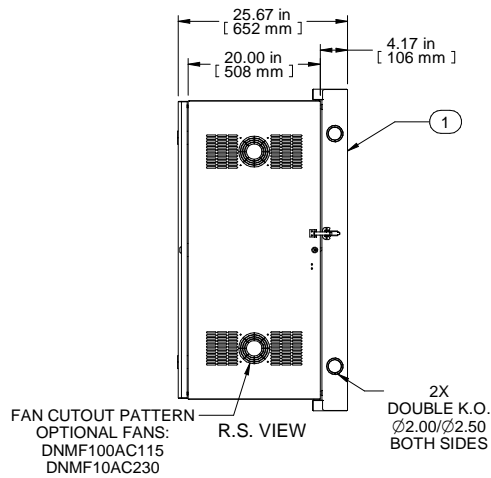

FAN KNOCKOUT PATTERN
 OPTIONAL FANS:
 DNMF100AC115
 DNMF100AC230

Item Number	Title	Quantity
1	HWM - REAR MOUNT ASSY	1
2	HWM - CENTRE SECTION	1
3	HWM - VENTED DOOR ASSY	1
4	19" TAPPED PANEL RAILS (PAIR)	1

PART NUMBERS
 HWM2424U20BK PAINTED BLACK SAND TEXTURED VENTED FRONT DOOR
 VENTED FRONT DOOR

NOTES
 See Hammond Website for Additional Accessories

Français
 Pour tous les détails sur nos produits, svp veuillez consulter notre site www.hammondmfg.com
 Data subject to change without notice. Isometric drawing not to scale.
 Les données sont sujettes à changement sans préavis.