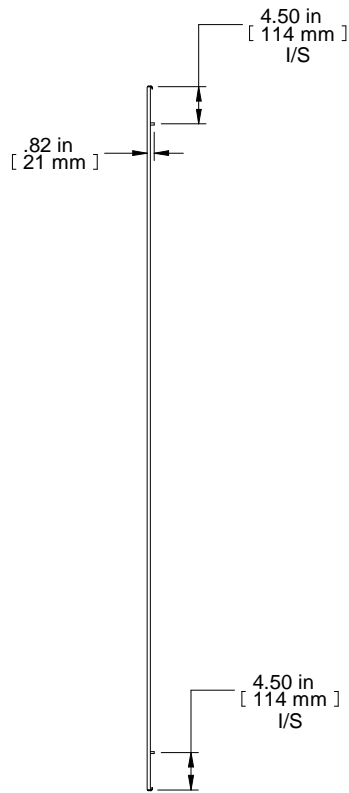

TOP VIEW

FRONT VIEW

L.H. SIDE VIEW

REAR VIEW

ISOMETRIC

PART NUMBERS	
HSP228	PAINTED TEXTURED GRAY RAL7035
NOTES	
Welded Assembly	
See Hammond Website for Additional Accessories.	
Français	
Pour tous les détails sur nos produits, svp veuillez consulter notre site www.hammondmfg.com	
Data subject to change without notice. Isometric drawing not to scale. Les données sont sujettes à changement sans préavis.	
	HAMMOND MANUFACTURING® www.hammondmfg.com
PART NO.	HSP228