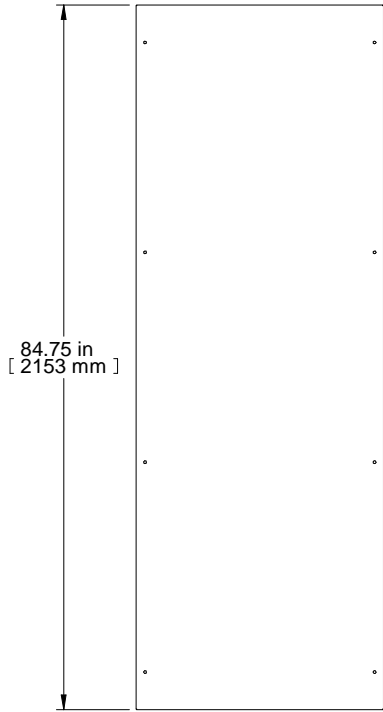

TOP VIEW

FRONT VIEW

L.H. SIDE VIEW

REAR VIEW

ISOMETRIC

PART NUMBERS	
HSP228	PAINTED TEXTURED GRAY RAL7035
NOTES	
Welded Assembly	
See Hammond Website for Additional Accessories.	
Français	
Pour tous les détails sur nos produits, svp veuillez consulter notre site www.hammondmfg.com	
Data subject to change without notice. Isometric drawing not to scale. Les données sont sujettes à changement sans préavis.	
	HAMMOND MANUFACTURING® www.hammondmfg.com
PART NO.	HSP228